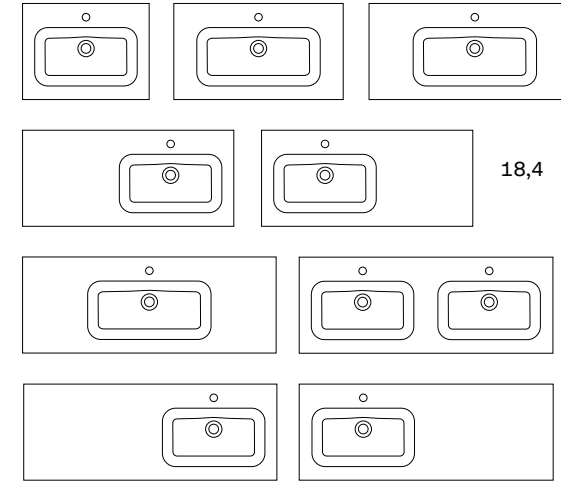

6,5 in Bowl's depth
0,72 in Sink thickness
18,4 in Bowl's width

ADA	
24	083804
32	083805
40	083806
48 1s.	083807
48 2s.	083808

6,7 in Bowl's depth
0,64 in Sink thickness

IDEA	With hole	No hole
24	076697	060899
32	076698	060900
40	076699	060901
48 1s. 1th.	076700	060902
48 1s. 2th.	076701	-

6 in Bowl's depth
0,68 in Sink thickness

LILA	
24	073517
32	073518
40	073519
48 1s. 1th.	073520
48 1s. 2th.	076020
48 2s.	073521

5,6 in Bowl's depth
4,8 in Sink thickness
Fixings included

IDEA MATCH	B-Ada	Cotton	Musgo	Avio	Quarzo	Ceniza	Oliva	Reda	Navy	Black
24	061739	061744	061749	061754	061759	061764	061769	061774	061779	061784
32	061740	061745	061750	061755	061760	061765	061770	061775	061780	061785
40	061741	061746	061751	061756	061761	061766	061771	061776	061781	061786
48 1s. 1th.	061742	061747	061752	061757	061762	061767	061772	061777	061782	061787
48 1s. 2th.	061743	061748	061753	061758	061763	061768	061773	061778	061783	061788
IDEA MATCH NF*										
24	065155	065159	065163	065167	065171	065175	065179	065183	065187	065191
32	065156	065160	065164	065168	065172	065176	065180	065184	065188	065192
40	065157	065161	065165	065169	065173	065177	065181	065185	065189	065193
48 1s. 1th.	065158	065162	065166	065170	065174	065178	065182	065186	065190	065194

*no faucet hole

6 in Bowl's depth
0,68 in Sink thickness

Sinks

HASVIK	With hole	No hole
24	081678	073634
28	077006	061564
32	081679	073635
36	079446	062100
40	081680	073636
40 R	081681	076682
40 L	081682	076683
48 1s.	081683	076684
48 2s.	081684	076685
48 1s. R	084538	076686
48 1s. L	084537	076687