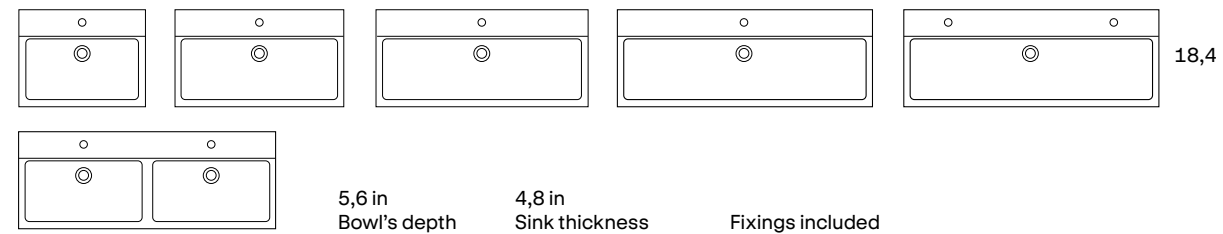

6,5 in Bowl's depth
0,72 in Sink thickness
18,4 in Bowl's width

ADA	
24	083804
32	083805
40	083806
48 1s.	083807
48 2s.	083808

6,7 in Bowl's depth
0,64 in Sink thickness

IDEA	With hole	No hole
24	076697	060899
32	076698	060900
40	076699	060901
48 1s. 1th.	076700	060902
48 1s. 2th.	076701	-

6 in Bowl's depth
0,68 in Sink thickness

LILA	
24	073517
32	073518
40	073519
48 1s. 1th.	073520
48 1s. 2th.	076020
48 2s.	073521

5,6 in Bowl's depth
4,8 in Sink thickness
Fixings included

IDEA MATCH	B-Ada	Cotton	Musgo	Avio	Quarzo	Ceniza	Oliva	Reda	Navy	Black
24	061739	061744	061749	061754	061759	061764	061769	061774	061779	061784
32	061740	061745	061750	061755	061760	061765	061770	061775	061780	061785
40	061741	061746	061751	061756	061761	061766	061771	061776	061781	061786
48 1s. 1th.	061742	061747	061752	061757	061762	061767	061772	061777	061782	061787
48 1s. 2th.	061743	061748	061753	061758	061763	061768	061773	061778	061783	061788
IDEA MATCH NF*										
24	065155	065159	065163	065167	065171	065175	065179	065183	065187	065191
32	065156	065160	065164	065168	065172	065176	065180	065184	065188	065192
40	065157	065161	065165	065169	065173	065177	065181	065185	065189	065193
48 1s. 1th.	065158	065162	065166	065170	065174	065178	065182	065186	065190	065194