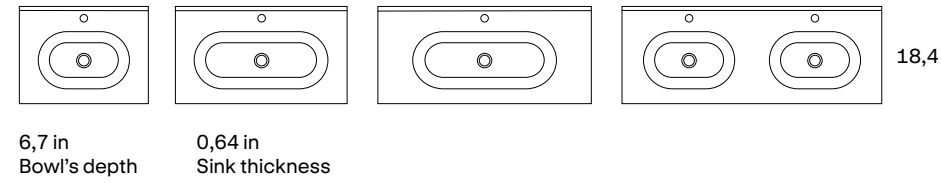

ADA	
24	083804
32	083805
40	083806
48 2s.	083808