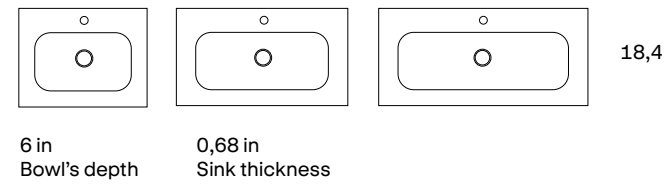

# Sinks

FLAT	
24	080021
32	080022
40	080077
48 2s.	080047
40 1s. L	080097
40 1s. R	080096

ADA	
24	083804
32	083805
40	083806
48 2s.	083808

IDEA	With hole	No hole
24	076697	060899
32	076698	060900
40	076699	060901