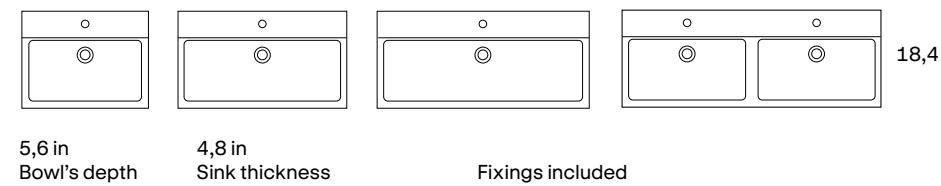

# Sinks

FLAT	
24	080021
32	080022
40	080077
48 2s.	080047
40 1s. L	080097
40 1s. R	080096

ADA	
24	083804
32	083805
40	083806
48 2s.	083808

IDEA	With hole	No hole
24	076697	060899
32	076698	060900
40	076699	060901