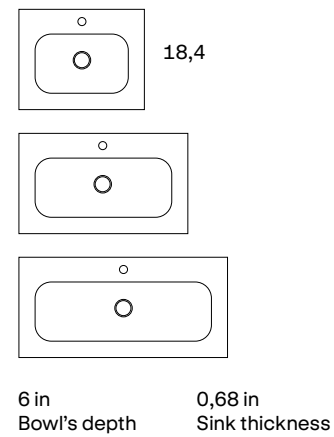

IDEA MATCH	B-Ada	Cotton	Musgo	Avio	Quarzo	Ceniza	Oliva	Reda	Navy	Black
24	061739	061744	061749	061754	061759	061764	061769	061774	061779	061784
32	061740	061745	061750	061755	061760	061765	061770	061775	061780	061785
40	061741	061746	061751	061756	061761	061766	061771	061776	061781	061786
IDEA MATCH NF*	B-Ada	Cotton	Musgo	Avio	Quarzo	Ceniza	Oliva	Reda	Navy	Black
24	065155	065159	065163	065167	065171	065175	065179	065183	065187	065191
32	065156	065160	065164	065168	065172	065176	065180	065184	065188	065192
40	065157	065161	065165	065169	065173	065177	065181	065185	065189	065193

*no faucet hole