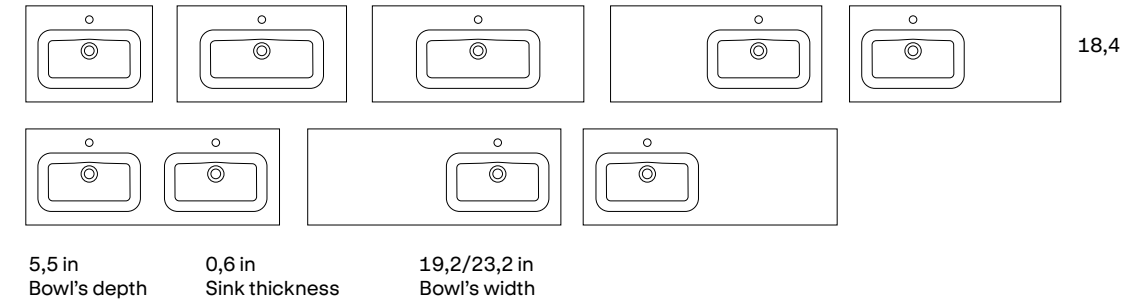

Sinks

HASVIK	With hole	No hole
24	081678	073634
32	081679	073635
40	081680	073636
40 R	081681	076682
40 L	081682	076683
48 2s.	081684	076685
48 1s. R (2x24)	081685	076695
48 1s. L (2x24)	081686	076696

NANTES	B-Ada	Cotton	Musgo	Avio	Quarzo	Ceniza	Oliva	Reda	Navy	Black	B-Brillo
24	088974	083747	085725	083741	073458	083740	061733	060237	085661	071161	083739
32	088975	083734	085726	083743	073459	083742	061734	060238	085663	071162	083733
40	088976	083737	085727	083745	073460	083744	061735	060239	085665	071163	083736
48 2s.	088977	083748	085728	085668	073461	085667	061736	060240	085669	071164	083746