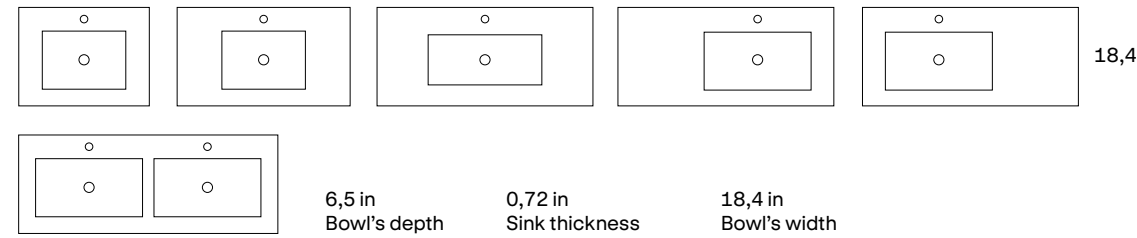

Sinks

FLAT	
24	080021
32	080022
40	080077
48 2s.	080047
40 1s. L	080097
40 1s. R	080096