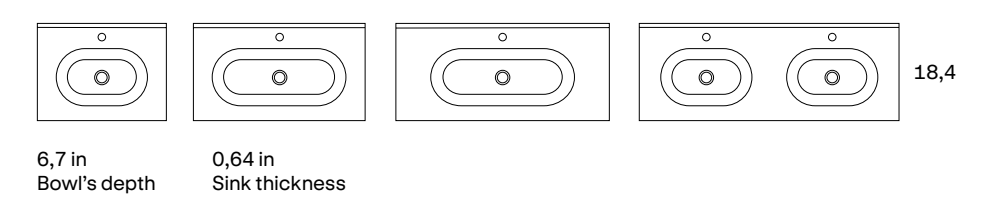

Sinks

IDEA MATCH	B-Ada Cotton Musgo Avio Quarzo Ceniza Oliva Reda Navy Black
24	061739 061744 061749 061754 061759 061764 061769 061774 061779 061784
32	061740 061745 061750 061755 061760 061765 061770 061775 061780 061785
40	061741 061746 061751 061756 061761 061766 061771 061776 061781 061786
IDEA MATCH NF*	
24	065155 065159 065163 065167 065171 065175 065179 065183 065187 065191
32	065156 065160 065164 065168 065172 065176 065180 065184 065188 065192
40	065157 065161 065165 065169 065173 065177 065181 065185 065189 065193

*no faucet hole

FLAT	
24	080021
32	080022
40	080077
48 2s.	080047

ADA	
24	083804
32	083805
40	083806
48 2s.	083808

IDEA	With hole	No hole
24	076697	060899
32	076698	060900
40	076699	060901

LILA	
24	073517
32	073518
40	073519
48 2s.	073521