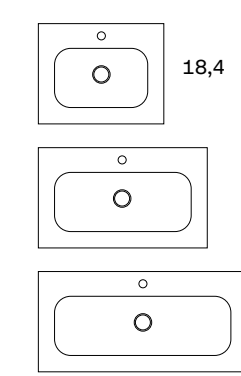

Sinks

IDEA MATCH	B-Ada Cotton Musgo Avio Quarzo Ceniza Oliva Reda Navy Black
24	061739 061744 061749 061754 061759 061764 061769 061774 061779 061784
32	061740 061745 061750 061755 061760 061765 061770 061775 061780 061785
40	061741 061746 061751 061756 061761 061766 061771 061776 061781 061786
IDEA MATCH NF*	
24	065155 065159 065163 065167 065171 065175 065179 065183 065187 065191
32	065156 065160 065164 065168 065172 065176 065180 065184 065188 065192
40	065157 065161 065165 065169 065173 065177 065181 065185 065189 065193

*no faucet hole

FLAT	
24	080021
32	080022
40	080077
48 2s.	080047

ADA	
24	083804
32	083805
40	083806
48 2s.	083808

IDEA	With hole	No hole
24	076697	060899
32	076698	060900
40	076699	060901

LILA	
24	073517
32	073518
40	073519
48 2s.	073521