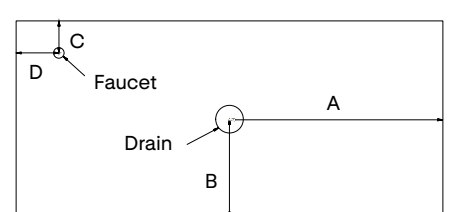

TALL UNIT Depth 10,8	B-Ada Cotton Musgo Avio Quarzo Ceniza Oliva Reda Navy Black Costa Valenti	
14 2D	064070 064077 064084 064091 064098 064105 064112 064119 064126 064133 064140 064147	
Reversible / 3 shelves		

Antibacterial Matt lacquered
3D laminated

Iron metallic drawer
Integrated organiser
Full-extraction drawer
Soft-close
Inner drawer

Tops

MDF Compatech MDF Compatech 0,5 Medium density waterproof fiberboard	
COMPATECH Depth 18,4	B-Ada Cotton Musgo Avio Quarzo Ceniza Oliva Reda Navy Black Costa Valenti
24	062116 062124 062132 062140 062148 062156 062164 062172 062180 062188 062212 062228
32	062118 062126 062134 062142 062150 062158 062166 062174 062182 062190 062214 062230
40	062120 062128 062136 062144 062152 062160 062168 062176 062184 062192 062216 062232
48	062121 062129 062137 062145 062153 062161 062169 062177 062185 062193 062217 062233
Special Max 80"	062123 062131 062139 062147 062155 062163 062171 062179 062187 062195 062219 062235

Pure 0,5 HPL laminate	
PURE Depth 18,4	Opal Eclipse Travertino
24	062084 062108 062092
32	062086 062110 062094
PURE Depth 18,4	Opal Eclipse Travertino
40	062088 062112 062096
48	062089 062113 062097
Special Max 80"	062091 062115 062099

Kindly provide the dimensions for the holes to be drilled (faucet and drain) as per the drawing.

The company shall not accept returns in case of receiving wrong dimensions.