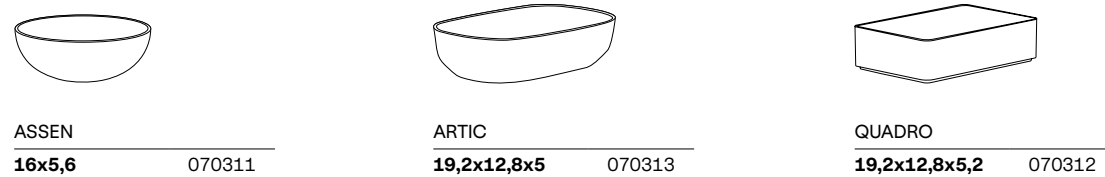

Vessel Sinks

IRIA
19,2x14,8x5,2 080847

ESSENCE
19,2x13,6x5,2 080848

GARBO
16x6,4 080354

GARBO BLACK
16x6,4 081722

COLORS	B-Ada	Cotton	Musgo	Avio	Quarzo	Ceniza	Oliva	Reda	Navy	Black	B-Brillo
14,8x4,8	087434	088012	087429	087424	072208	087439	061737	060241	087345	088461	070310