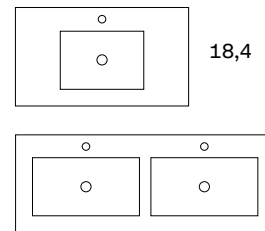

Kindly provide the dimensions for the holes to be drilled (faucet and drain) as per the drawing.

The company shall not accept returns in case of receiving wrong dimensions.

Sinks

IDEA MATCH	B-Ada Cotton Musgo Avio Quarzo Ceniza Oliva Reda Navy Black
24	061739 061744 061749 061754 061759 061764 061769 061774 061779 061784
32	061740 061745 061750 061755 061760 061765 061770 061775 061780 061785
40	061741 061746 061751 061756 061761 061766 061771 061776 061781 061786
IDEA MATCH NF*	
24	065155 065159 065163 065167 065171 065175 065179 065183 065187 065191
32	065156 065160 065164 065168 065172 065176 065180 065184 065188 065192
40	065157 065161 065165 065169 065173 065177 065181 065185 065189 065193

*no faucet hole

FLAT	
24	080021
32	080022
40	080077
48 2s.	080047

ADA	
24	083804
32	083805
40	083806
48 2s.	083808

IDEA	With hole	No hole
24	076697	060899
32	076698	060900
40	076699	060901

LILA	
24	073517
32	073518
40	073519
48 2s.	073521

Sinks

5,5 in Bowl's depth
0,6 in Sink thickness
19,2/23,2 in Bowl's width

HASVIK	With hole	No hole
24	081678	073634
32	081679	073635
40	081680	073636
48 1s. R (2x24)	081685	076695
48 1s. L (2x24)	081686	076696
48 2s.	081684	076685