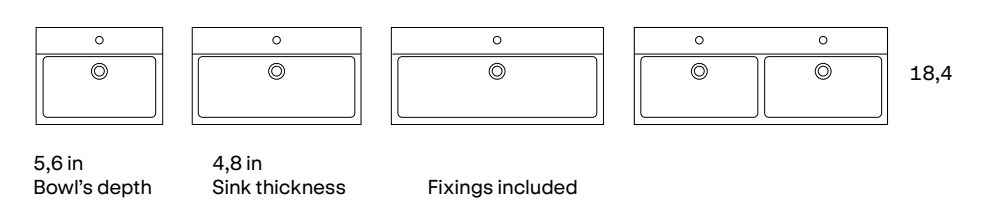

Sinks

IDEA MATCH	B-Ada Cotton Musgo Avio Quarzo Ceniza Oliva Reda Navy Black
24	061739 061744 061749 061754 061759 061764 061769 061774 061779 061784
32	061740 061745 061750 061755 061760 061765 061770 061775 061780 061785
40	061741 061746 061751 061756 061761 061766 061771 061776 061781 061786
IDEA MATCH NF*	
24	065155 065159 065163 065167 065171 065175 065179 065183 065187 065191
32	065156 065160 065164 065168 065172 065176 065180 065184 065188 065192
40	065157 065161 065165 065169 065173 065177 065181 065185 065189 065193

*no faucet hole

FLAT	
24	080021
32	080022
40	080077
48 2s.	080047

ADA	
24	083804
32	083805
40	083806
48 2s.	083808

IDEA	With hole	No hole
24	076697	060899
32	076698	060900
40	076699	060901

LILA	
24	073517
32	073518
40	073519
48 2s.	073521