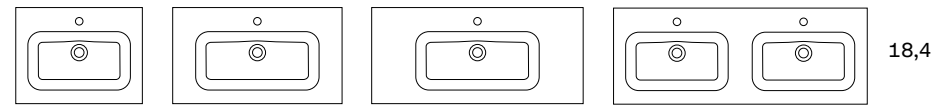

Kindly provide the dimensions for the holes to be drilled (faucet and drain) as per the drawing.

The company shall not accept returns in case of receiving wrong dimensions.

Sinks

IDEA MATCH	B-Ada Cotton Musgo Avio Quarzo Ceniza Oliva Reda Navy Black
24	061739 061744 061749 061754 061759 061764 061769 061774 061779 061784
32	061740 061745 061750 061755 061760 061765 061770 061775 061780 061785
40	061741 061746 061751 061756 061761 061766 061771 061776 061781 061786
IDEA MATCH NF*	
24	065155 065159 065163 065167 065171 065175 065179 065183 065187 065191
32	065156 065160 065164 065168 065172 065176 065180 065184 065188 065192
40	065157 065161 065165 065169 065173 065177 065181 065185 065189 065193

*no faucet hole

FLAT	
24	080021
32	080022
40	080077
48 2s.	080047

ADA	
24	083804
32	083805
40	083806
48 2s.	083808

IDEA	With hole	No hole
24	076697	060899
32	076698	060900
40	076699	060901

LILA	
24	073517
32	073518
40	073519
48 2s.	073521

Sinks

5,5 in Bowl's depth
0,6 in Sink thickness
19,2/23,2 in Bowl's width

HASVIK	With hole	No hole
24	081678	073634
32	081679	073635
40	081680	073636
48 1s. R (2x24)	081685	076695
48 1s. L (2x24)	081686	076696
48 2s.	081684	076685