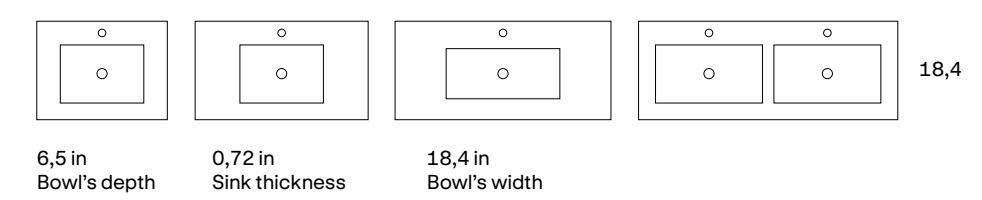

Sinks

IDEA MATCH	B-Ada Cotton Musgo Avio Quarzo Ceniza Oliva Reda Navy Black
24	061739 061744 061749 061754 061759 061764 061769 061774 061779 061784
32	061740 061745 061750 061755 061760 061765 061770 061775 061780 061785
40	061741 061746 061751 061756 061761 061766 061771 061776 061781 061786
IDEA MATCH NF*	
24	065155 065159 065163 065167 065171 065175 065179 065183 065187 065191
32	065156 065160 065164 065168 065172 065176 065180 065184 065188 065192
40	065157 065161 065165 065169 065173 065177 065181 065185 065189 065193

*no faucet hole

FLAT	
24	080021
32	080022
40	080077
48 2s.	080047

ADA	
24	083804
32	083805
40	083806
48 2s.	083808

IDEA	With hole	No hole
24	076697	060899
32	076698	060900
40	076699	060901

LILA	
24	073517
32	073518
40	073519
48 2s.	073521