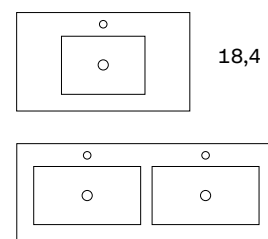

B-Ada	Cotton	Musgo	Avio	Quarzo	Ceniza	Oliva	Reda	Navy	Black	B-Brillo
NANTES											
24	088974	083747	085725	083741	073458	083740	061733	060237	085661	071161	083739
32	088975	083734	085726	083743	073459	083742	061734	060238	085663	071162	083733
40	088976	083737	085727	083745	073460	083744	061735	060239	085665	071163	083736
48 2s.	088977	083748	085728	085668	073461	085667	061736	060240	085669	071164	083746