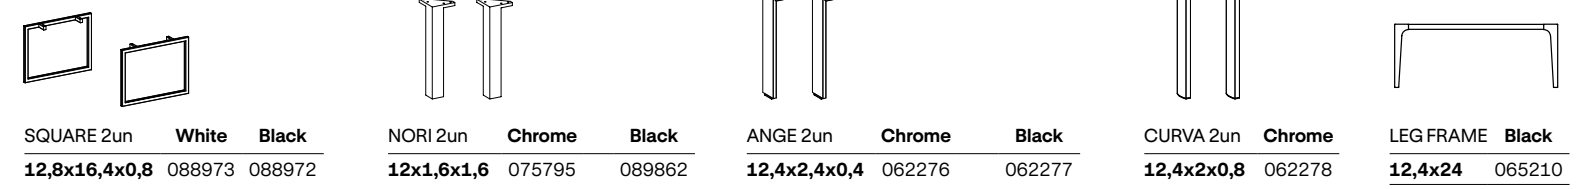

Legs

SQUARE 2un White Black
12,8x16,4x0,8 088973 088972

NORI 2un Chrome Black
12x1,6x1,6 075795 089862

ANGE 2un Chrome Black
12,4x2,4x0,4 062276 062277

CURVA 2un Chrome
12,4x2x0,8 062278